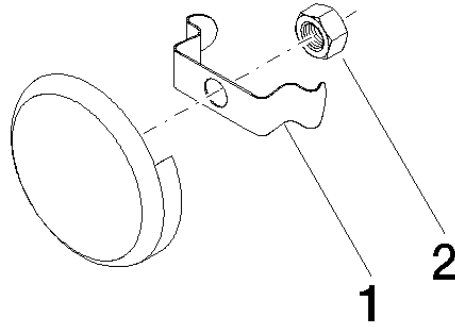

Rohrunterbrecher - Chrom

36 150 970

Ersatzteilstückliste

Nr.	Artikelnummer	Benennung	Verbaumenge	Lieferzeit
1	08 16 02 500 90	Feder	1	2
2	09 23 10 026 90	Mutter	1	2